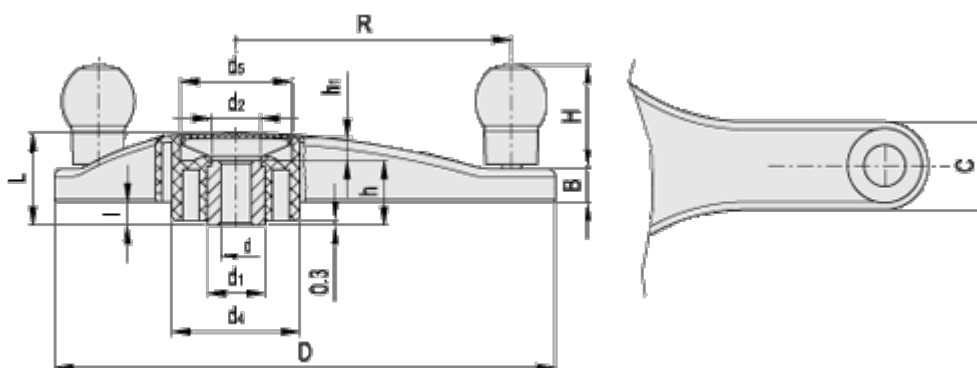

Varenummer: 23102081116  
Beskrivelse: E+G Håndhjul  
EYK.275+I A-20-C6

## Mål

B	= 21	H	= 65
C	= 50	h	= 38
D	= 275	h1	= 14
d1	= 35	l	= 19.5
d2	= 33	L	= 54
d4	= 76	R	= 112.5
d5	= 70		
d h7	= 20		